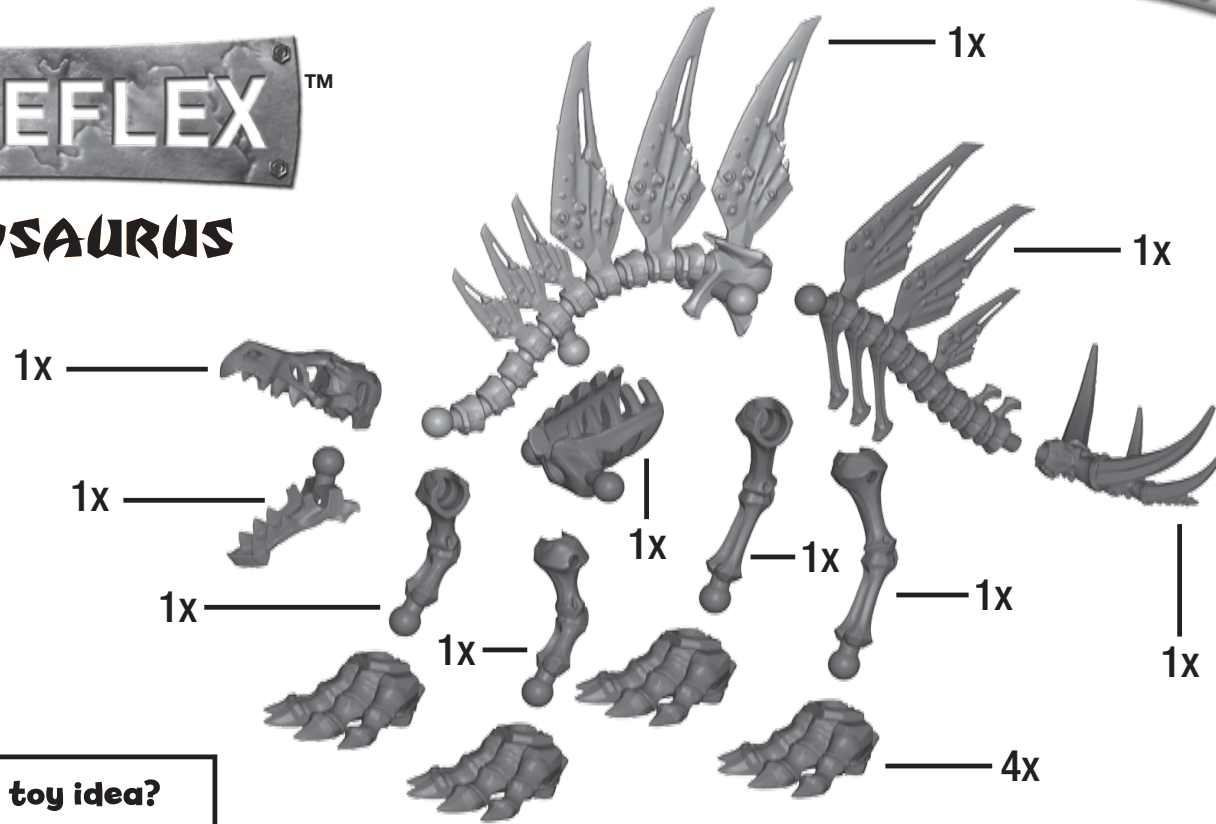

# SKELEFLEX™

## STEGOSAURUS

Got a great toy idea?  
**SECRET BUILDERS**  
KID INVENTOR CHALLENGE!  
[kidinventorchallenge.com](http://kidinventorchallenge.com)

SKELEFLEX MICRO STEGOSAURUS  
57032-4000 PS 05/09

Ages 7+  
57032